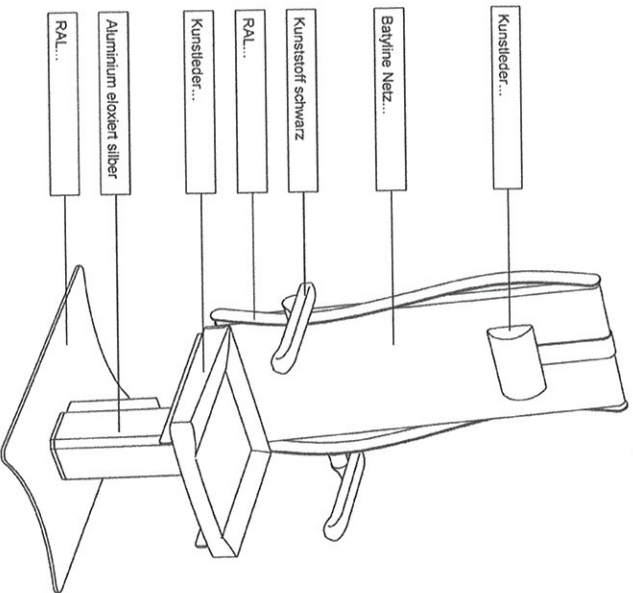

# VITO STUHL

Trend

Customized

Ausstattungsvariante:  
Rückenlehne neigbar

Ausstattungsvariante:  
Sitzverschiebung

Ausstattungsvariante:  
Fußstütze

Ausstattungsvariante:  
Stuhlverschiebung

Die Stuhlverschiebung ist nur in Kombination mit Block Untersuchungseinheiten möglich.