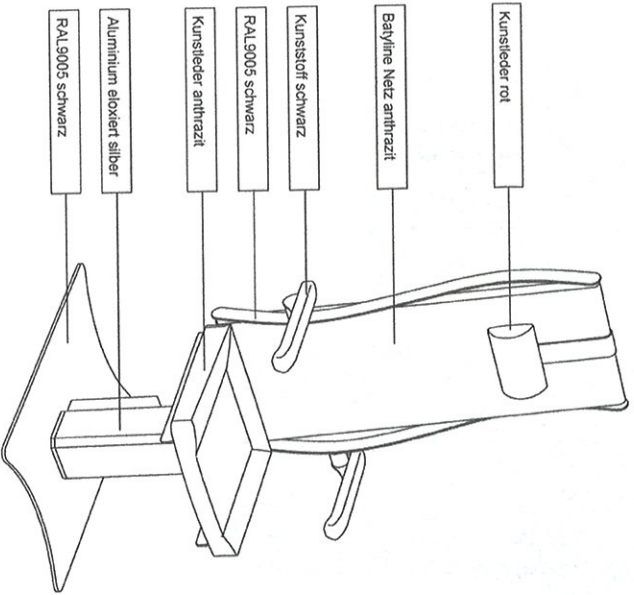

# VITO STUHL

Trend

Customized

Ausstattungsvariante:  
Rückenlehne neigbar

Ausstattungsvariante:  
Sitzverschiebung

Ausstattungsvariante:  
Fußstütze

Ausstattungsvariante:  
Stuhlverschiebung

Die Stuhlverschiebung ist nur in Kombination mit Block Untersuchungseinheiten möglich.